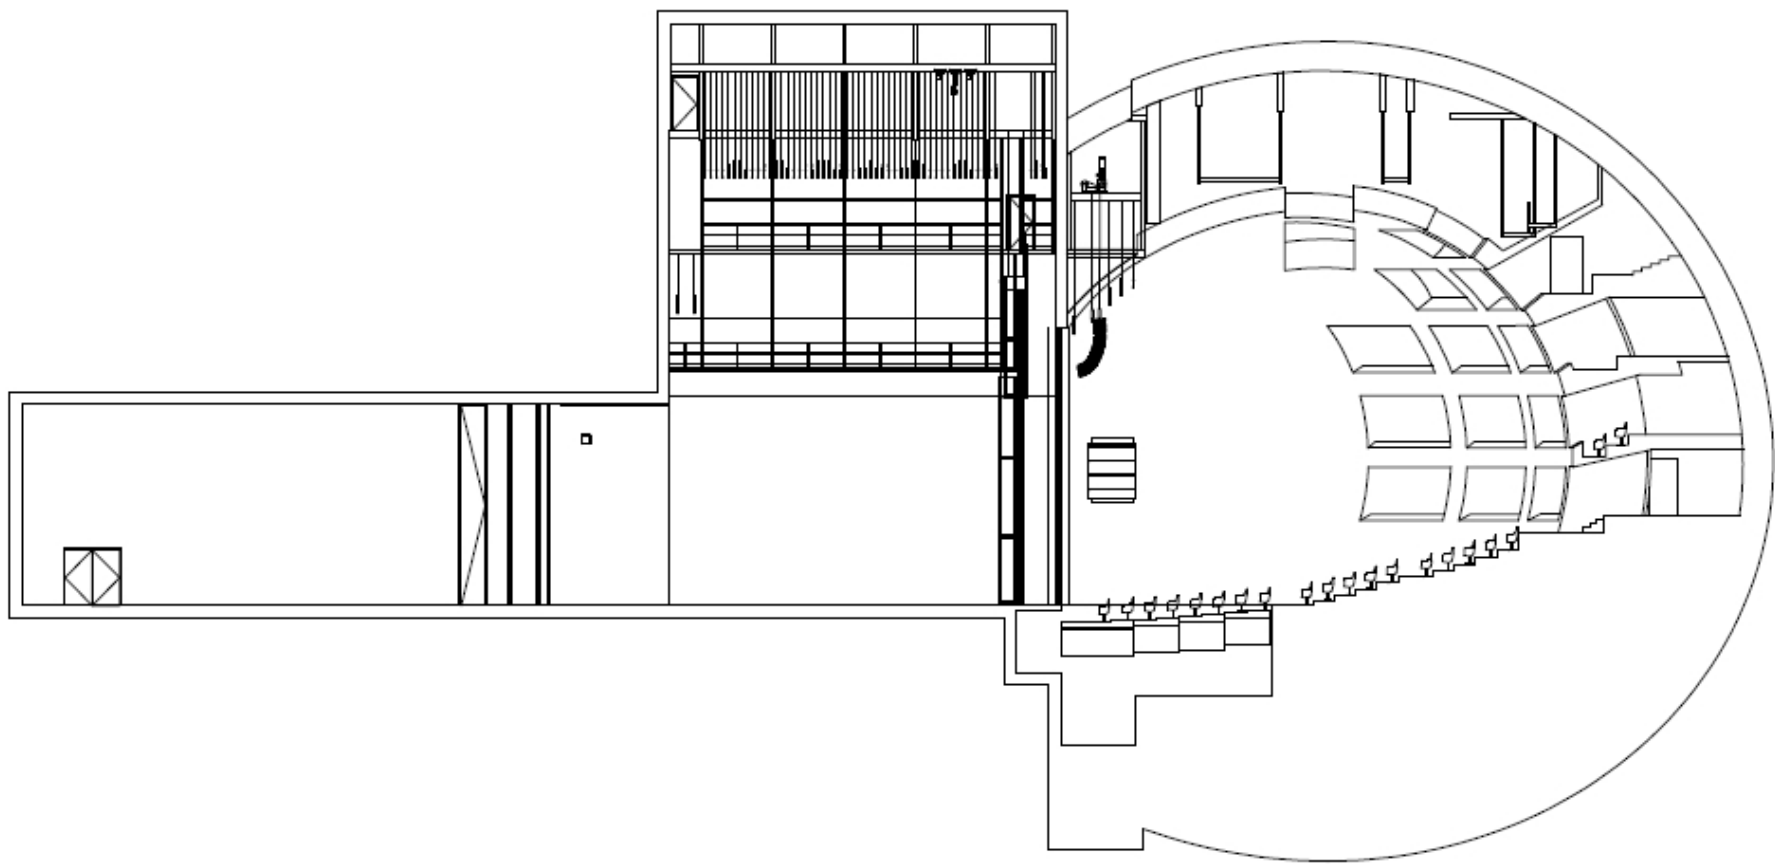

臺北
表演藝術
中心

TAIPEI
PERFORMING ARTS CENTER

GP 球劇場 剖面圖

2024/11/21